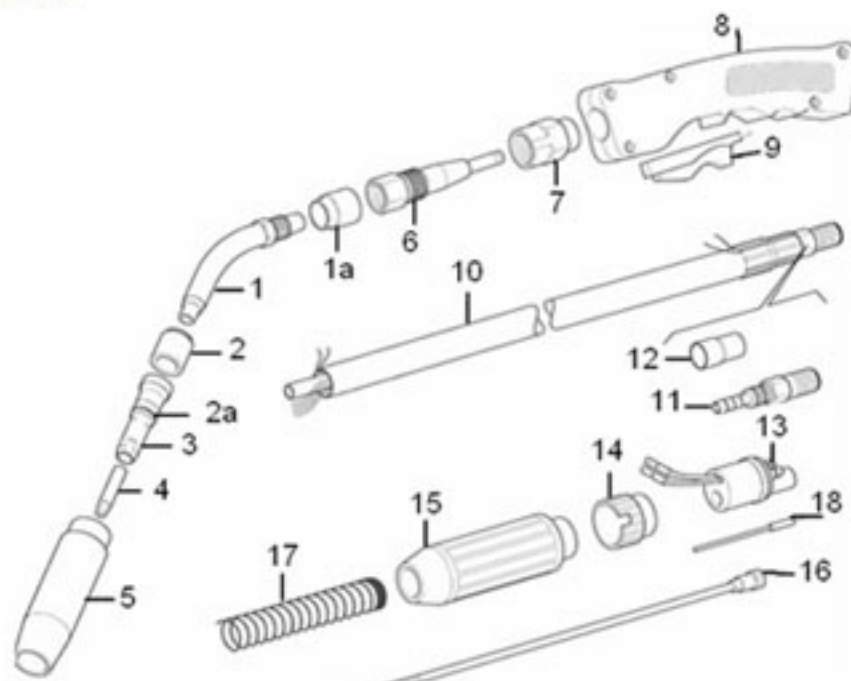

## Torcha tipo Bernard 200 - 300 Amp. (4,5 mts)

Codigo: **BN300**

N°	CÓDIGO	DESCRIPCIÓN
1	4786	Cuello Mig 300 Amp.
2	4323R	Goma Protección Tobera 300 Amp.
3	4335	Difusor
4	7488	Boquilla 0,8
4	7489	Boquilla 0,9
4	7496	Boquilla 1,0
4	7490	Boquilla 1,2
4	7491	Boquilla 1,6
5	4392	Tobera ½ 300 Amp.
5	4391	Tobera 5/8 300 Amp
5	4393	Tobera Cobre 5/8 300 Amp.
5	4394	Tobera Cobre ½ 300 Amp.
8	1780006	Empuñadura Bernard con Tornillos
9	5662	Gatillo 300 Amp.
15	PCT1	Plástico Conector Euro Torcha
16	43115	Flexible 0,9 - 1,2 (5mts) (300 Amp.)
17	RCT -1	Resorte Conector Euro Torcha